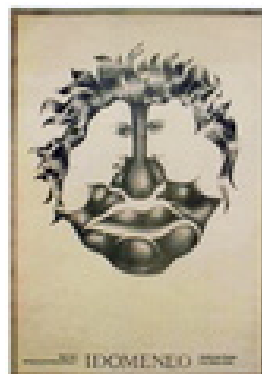

Bonss, Fritz
Die Hexe von Passau

1975
Druck, Druckgrafik
Papier
Offsetdruck
84,1 x 59,4 cm (Blattmaß)
Werkverzeichnisnummer: **1975-001**
Provenienz: Eigentümer: Öffentliche Sammlung

Permalink: https://www.werkdatenbank.de/documents/obj/wdb_99012265
Bildrechte: © Bonss, Fritz
Inhaber:in der Rechte an der Abbildung:
Bonss, Fritz, RV-FZ-PA

Bonss, Fritz
Tiemponuevo Chile

1976
Druck, Druckgrafik
Papier, Farbe
Fotografie
Keilritzfarbe (Foto), Farbgrafik, Offsetdruck
70 x 51 cm (Blattmaß)
Werkverzeichnisnummer: **1976-001**
Provenienz: Eigentümer: im Besitz Künstler:in