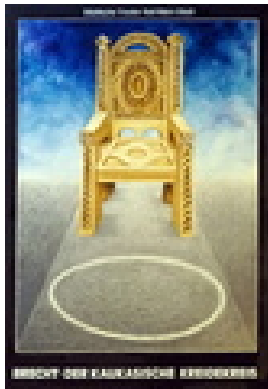

Permalink: <https://www.werkdatenbank.de/documents/obj/wdb_99012269>
Bildrechte: © Bonss, Fritz
Inhaber:in der Rechte an der Abbildung:
Bonss, Fritz, RV-FZ-PA

Bonss, Fritz
Der Kaukasische Kreidekreis

1974

Druck, Druckgrafik

Papier, Bleistift

Aquarell

Offsetdruck

84,1 x 59,4 cm (Blattmaß)

Werkverzeichnisnummer: **1974-002**

Provenienz: Eigentümer: im Besitz Künstler:in