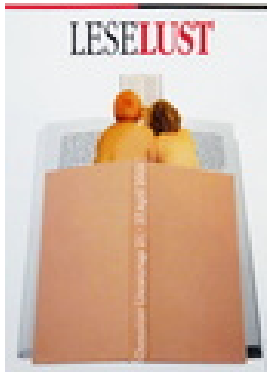

Bonss, Fritz
Harzmuseum Wernigerode Signet

2001
Druck, Druckgrafik
Papier, Farbe
Schriftgrafik, Offsetdruck
cm
Werkverzeichnisnummer: **2001-001**
Provenienz: Eigentümer: im Besitz Künstler:in

Permalink: https://www.werkdatenbank.de/documents/obj/wdb_99012270
Bildrechte: © Bonss, Fritz
Inhaber:in der Rechte an der Abbildung:
Bonss, Fritz, RV-FZ-PA