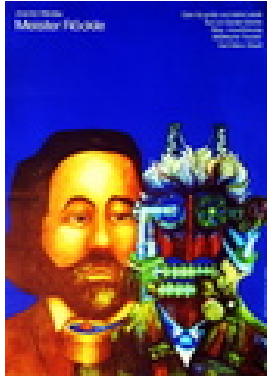

Permalink: <https://www.werkdatenbank.de/documents/obj/wdb_99012278>
Bildrechte: © Bonss, Fritz
Inhaber:in der Rechte an der Abbildung:
Bonss, Fritz, RV-FZ-PA

Bonss, Fritz
Meister Röckle

1976

Druck, Druckgrafik

Papier, Farbe

Aquarell, Gouache

Offsetdruck

84,1 x 59,4 cm (Blattmaß)

Werkverzeichnisnummer: **1976-003**

Provenienz: Eigentümer: im Besitz Künstler:in